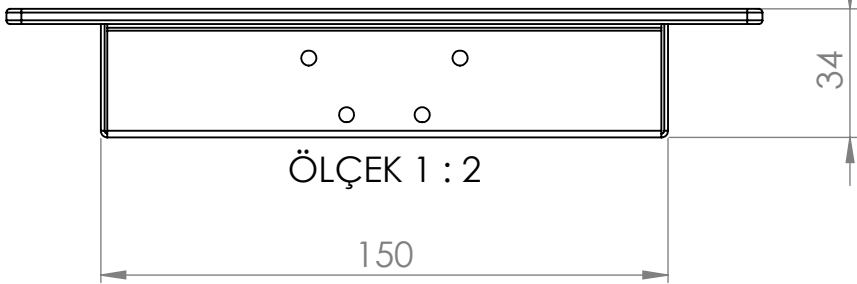

ÖLÇEK 1 : 2

ÖLÇEK 1 : 2

ÖLÇEK 1 : 2

**Art serisi dublex kat butonları ölçüleri**